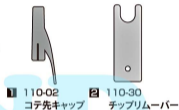

■ オプション・パーツ (コテ先形状は先端部分のみ表示しています。)

■ ハイパワーチップ (コテ先) <9Wシリーズ> (鉛フリー対応)

■ マイクロチップ (コテ先) <8Wシリーズ> (鉛フリー対応)